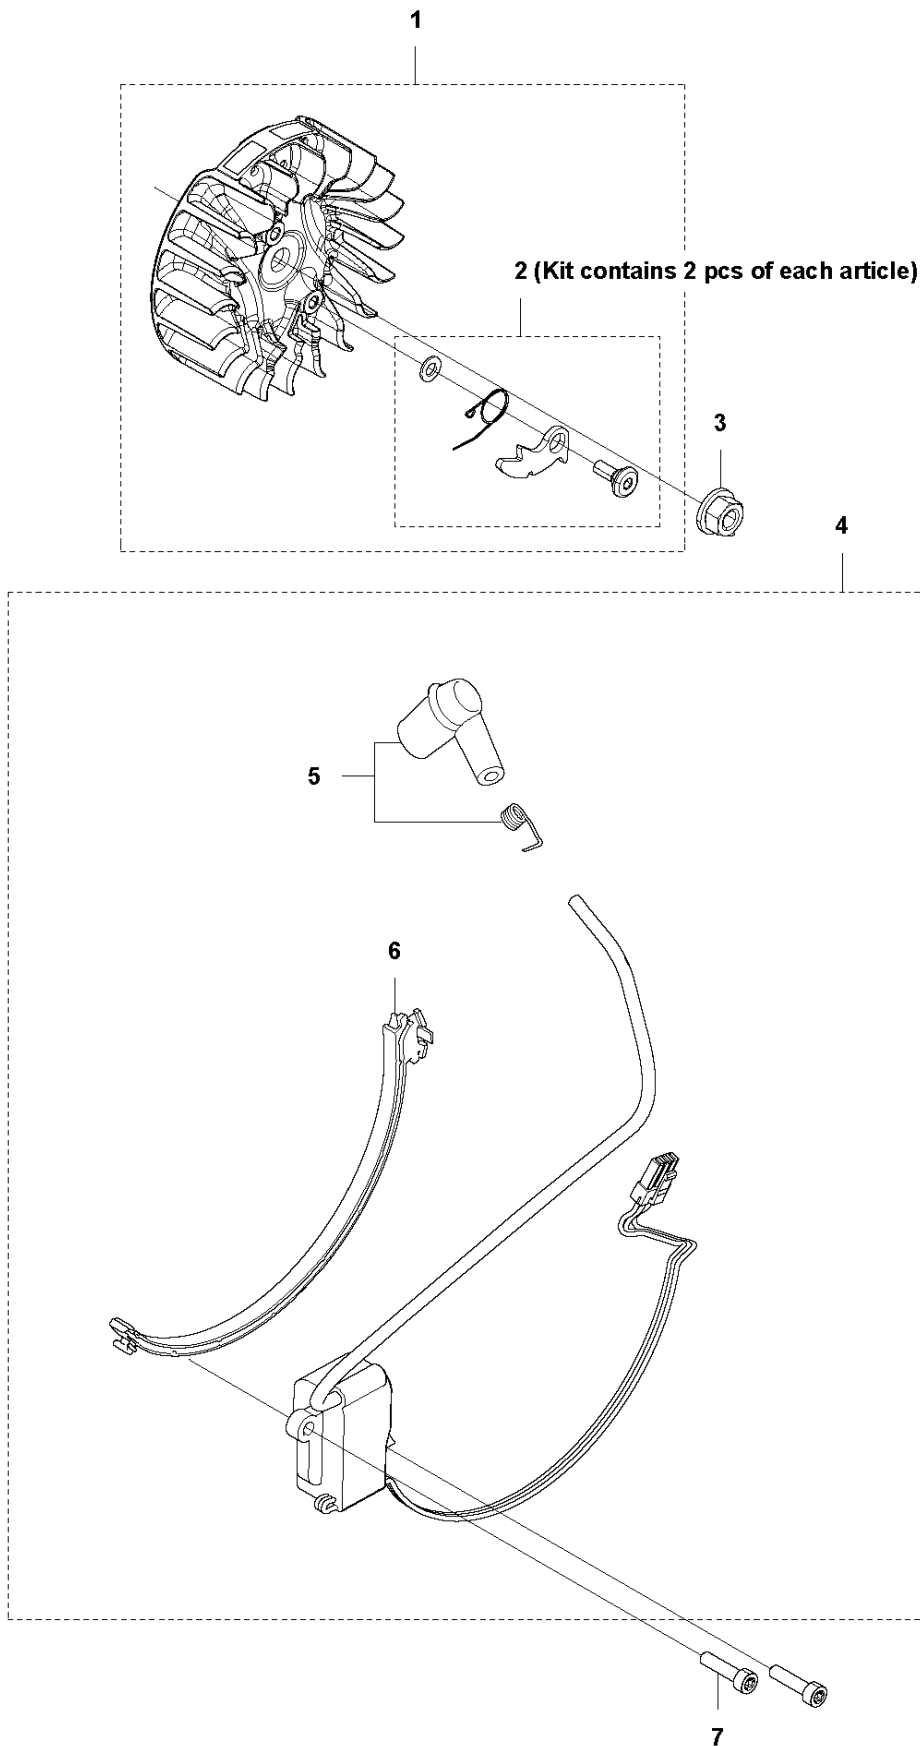

L 572 XP
IGNITION SYSTEM

IGNITION SYSTEM

572 XP/XPG 2018-08

Ref	Part No	Description	Remark	QTY	KIT
1	590 28 12-01	FLYWHEEL ASSY	H572 XP	1	
1	590 28 12-02	FLYWHEEL ASSY	H572 XPG	1	
2	590 28 13-01	PAWL	Kit	1	1
3	503 22 04-01	NUT		1	
4	588 19 31-01	IGNITION MODULE ASSY		1	
5	590 29 88-01	SPARK PLUG CAP		1	4
6	579 45 18-01	WIRE HOLDER		1	4
7	525 82 49-02	SCREW ITXSCM		2