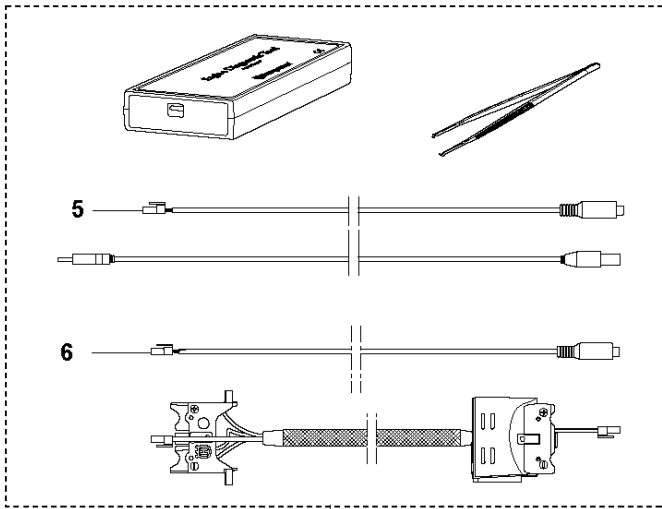

Q 572 XP
ACCESSORIES