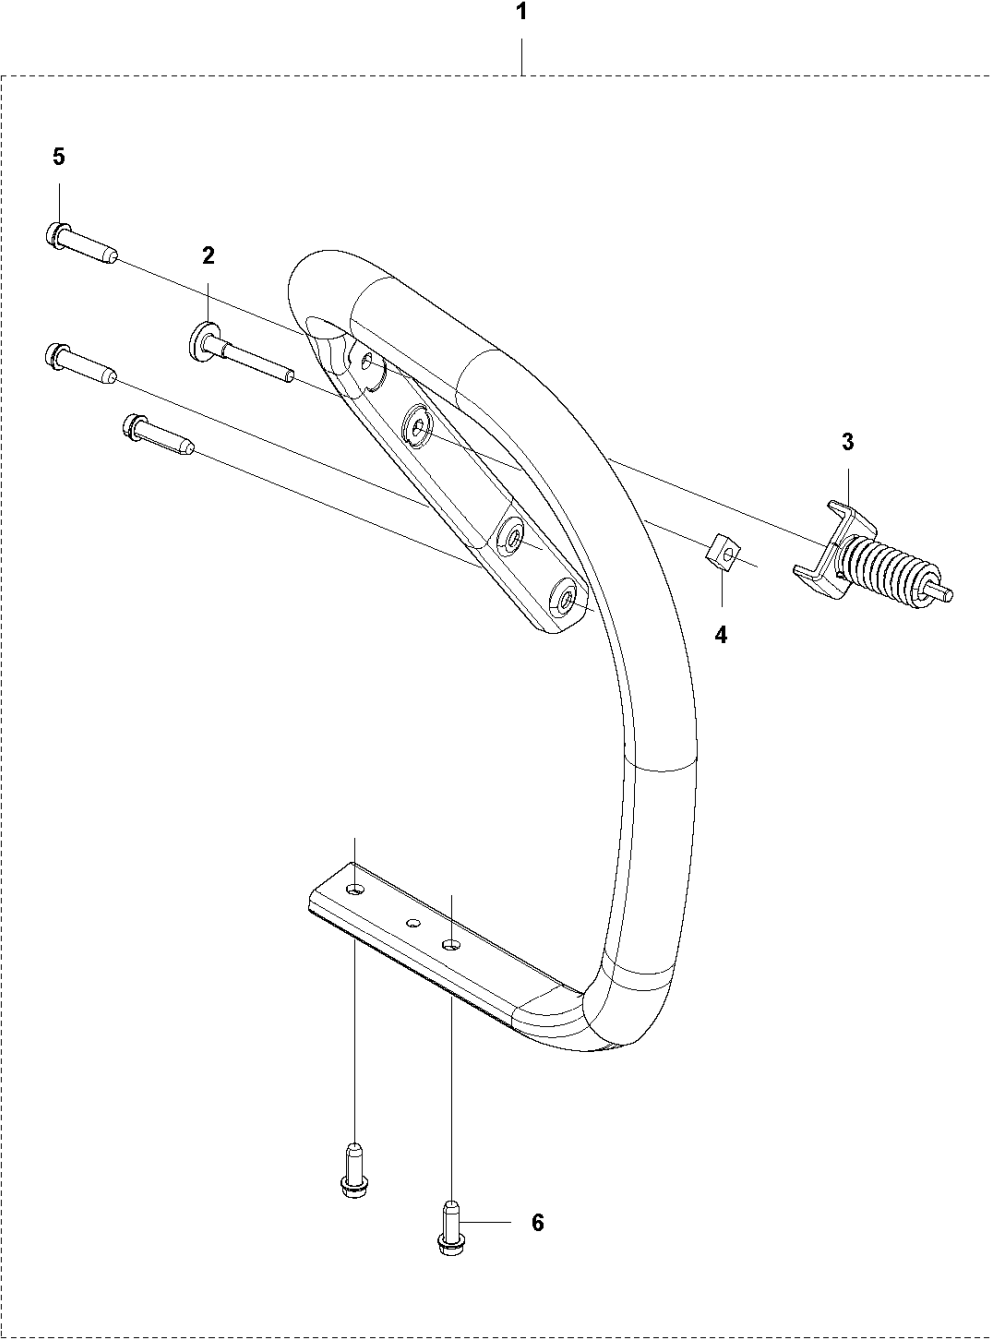

K1 572 XP
HANDLE

HANDLE

572 XP/XPG 2018-08

Ref	Part No	Description	Remark	QTY	KIT
1	579 48 43-01	FRONT HANDLE ASSY		1	
2	504 06 45-01	SCREW ITXPANM		1	1
3	575 01 53-01	ANTIVIBRATION ELEMENT		1	1
3	575 01 53-03	ANTIVIBRATION ELEMENT	Hard		
4	503 22 66-01	SQUARE NUT		1	1
5	525 79 81-03	SCREW ITXSCFT		3	1
6	525 75 51-01	SCREW ITXSCFM		2	1