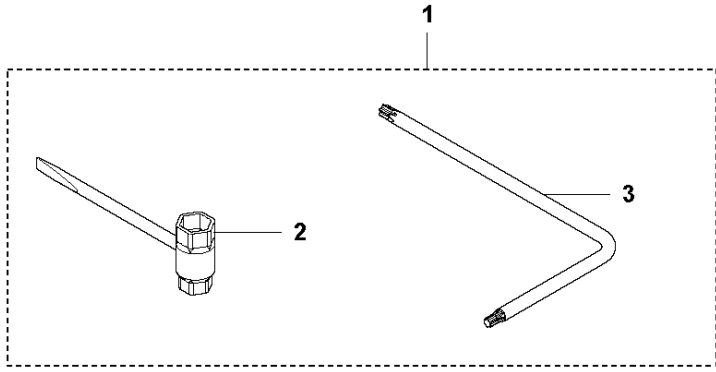

Q 572 XP
ACCESSORIES