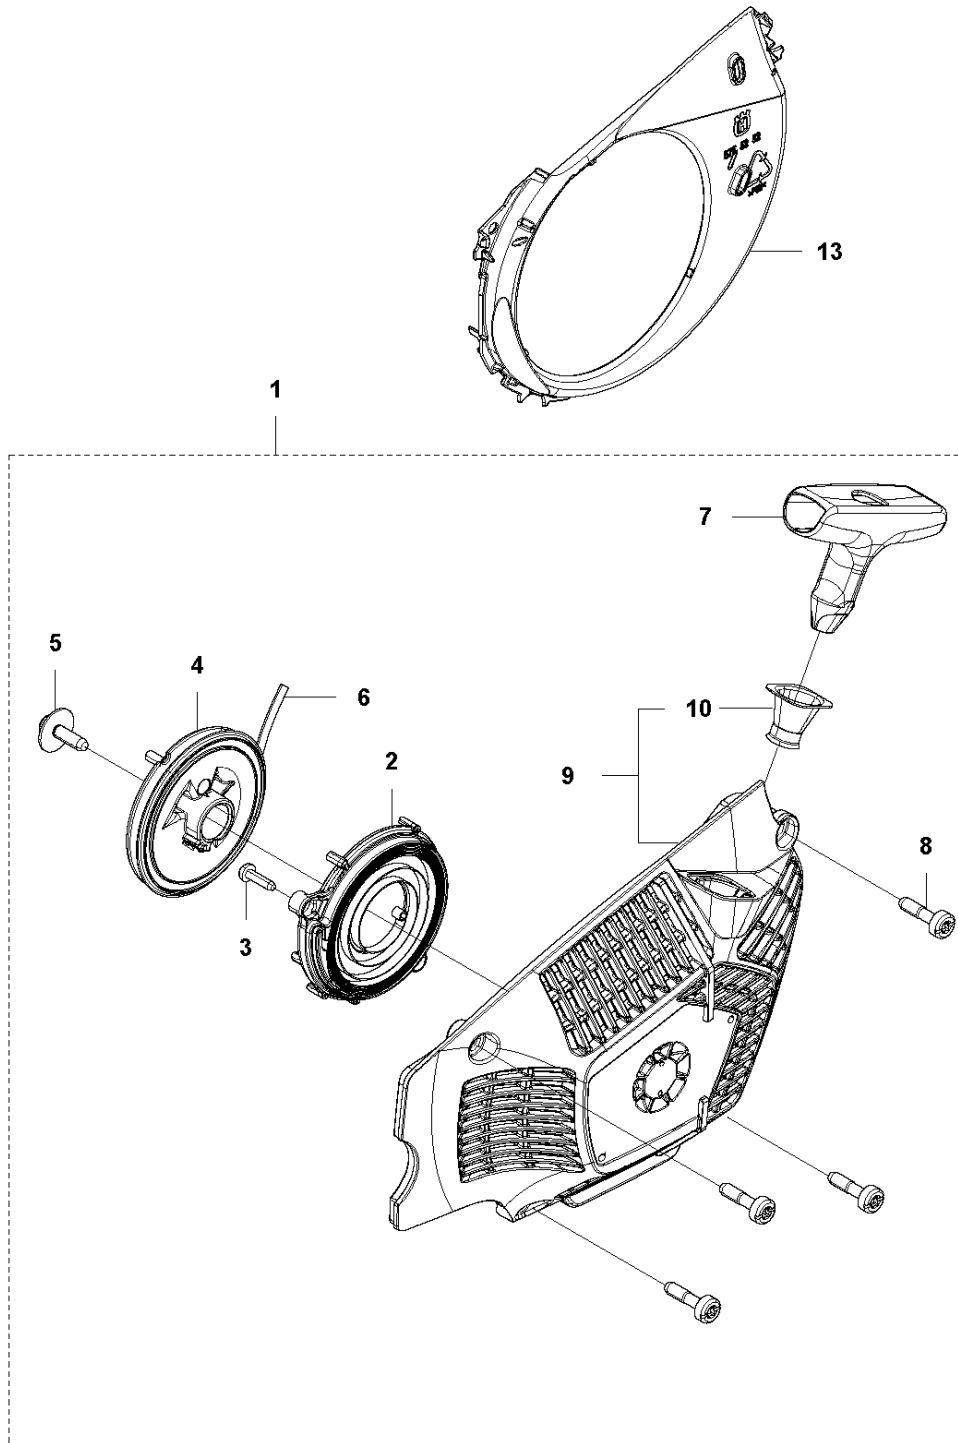

M 572 XP
STARTER

STARTER

572 XP/XPG 2018-08

Ref	Part No	Description	Remark	QTY KIT	
1	575 52 76-02	STARTER HOUSING		1	
2	505 15 79-02	SPRING CASSETTE ASSY		1	1
3	525 88 74-01	SCREW CITXPANT		2	1
4	505 15 81-01	STARTER PULLEY ASSY		1	1
5	576 35 66-01	SCREW ITXSCT		1	1
6	505 30 51-25	STARTER CORD		1	1
7	537 23 25-01	STARTER HANDLE		1	1
8	525 82 45-01	SCREW CITXPANMO		4	1
9	575 52 58-01	STARTER HOUSING		1	1
10	537 28 32-01	REINFORCEMENT SLEEVE		1	1
11	575 39 64-01	DECAL	H572 XP	1	
12	575 39 64-02	DECAL	H572 XPG	1	
13	575 52 52-01	BAFFLE		1