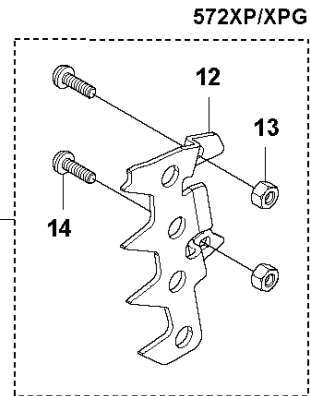

Q 572 XP
ACCESSORIES