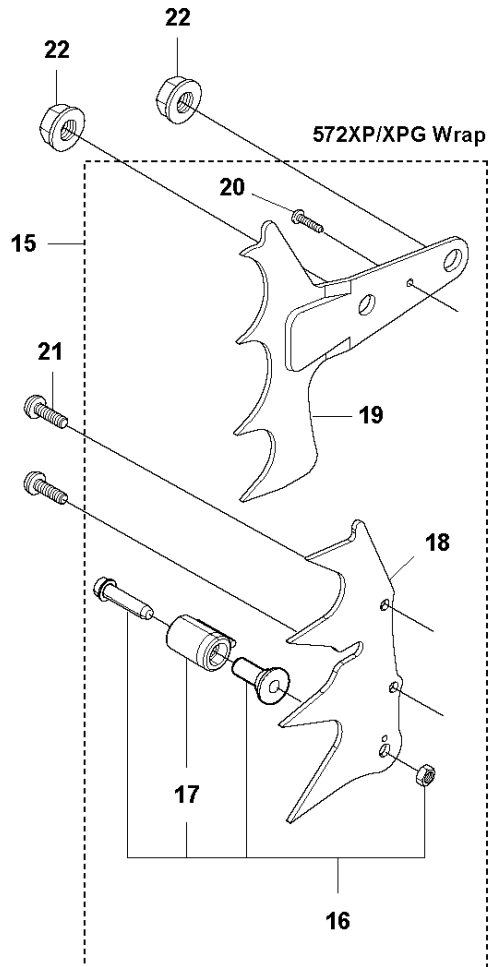

WINTER KIT 572XP