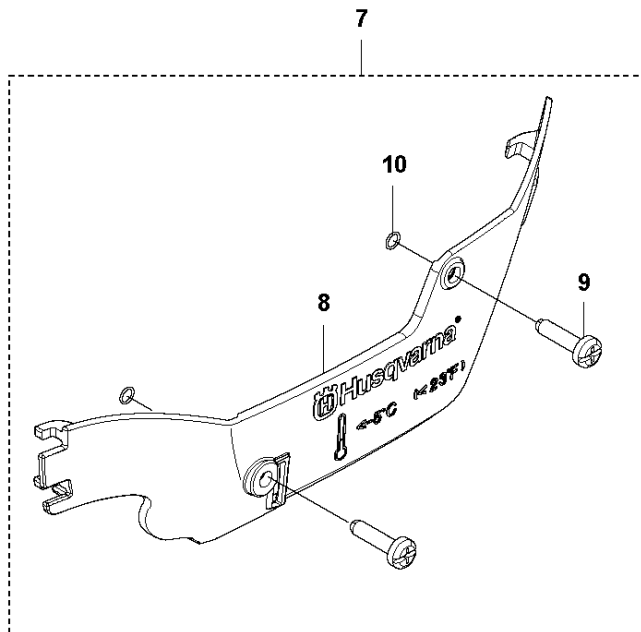

WINTER KIT 572XP