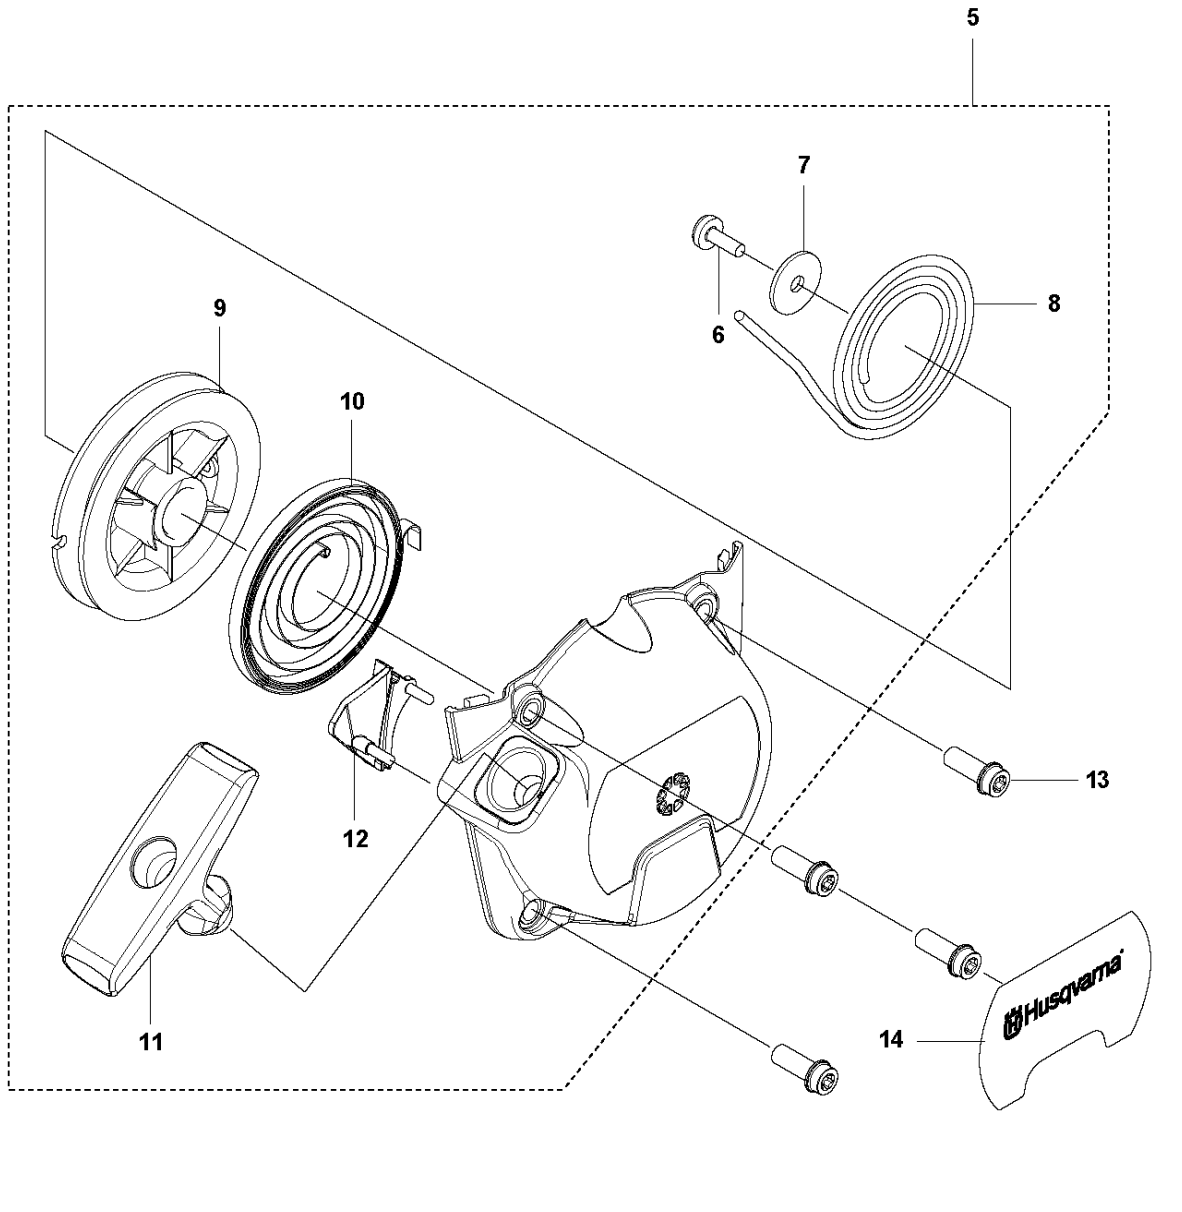

J 541RS
STARTER

STARTER

541 RS, 2018-01

Ref	Part No	Description	Remark	QTY	KIT
1	528 75 54-01	PULLEY		1	
2	501 93 90-01	CLIP		2	1
3	501 93 89-01	SPRING		2	1
4	501 93 91-01	STARTER PAWL		2	1
5	590 57 89-01	STARTER		1	
6	501 93 22-01	SCREW		1	5
7	501 93 17-01	WASHER		1	5
8	501 92 99-01	STARTER ROPE		1	5
9	501 92 98-01	REEL		1	5
10	501 93 52-01	SPRING		1	5
11	537 23 25-01	STARTER HANDLE		1	5
12	590 57 90-01	COVER		1	5
13	590 63 13-01	SCREW		4	
14	591 19 92-01	DECAL		1