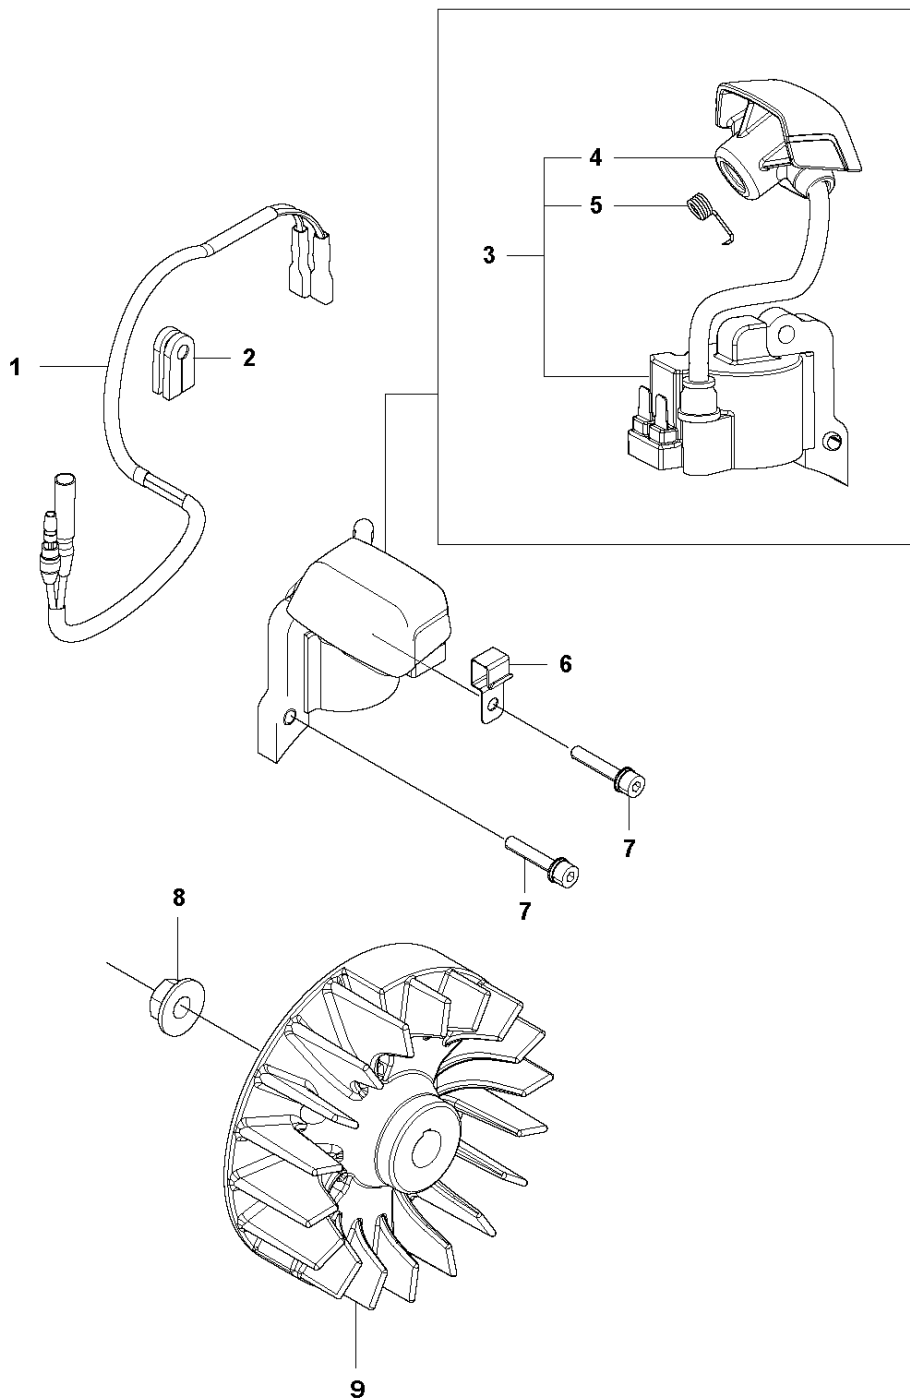

F 541RS
IGNITION

IGNITION SYSTEM

541 RS, 2018-01

Ref	Part No	Description	Remark	QTY	KIT
1	592 75 65-02	CORD		1	
2	593 73 26-01	GROMMET		1	
3	590 57 78-01	IGNITION MODULE ASSY		1	
4	590 57 82-01	SPARK PLUG CAP		1	3
5	592 73 98-01	SPRING		1	3
6	590 57 81-01	CLAMP		1	
7	521 51 58-01	BOLT		2	
8	504 11 80-01	NUT		1	
9	505 29 82-01	ROTOR		1