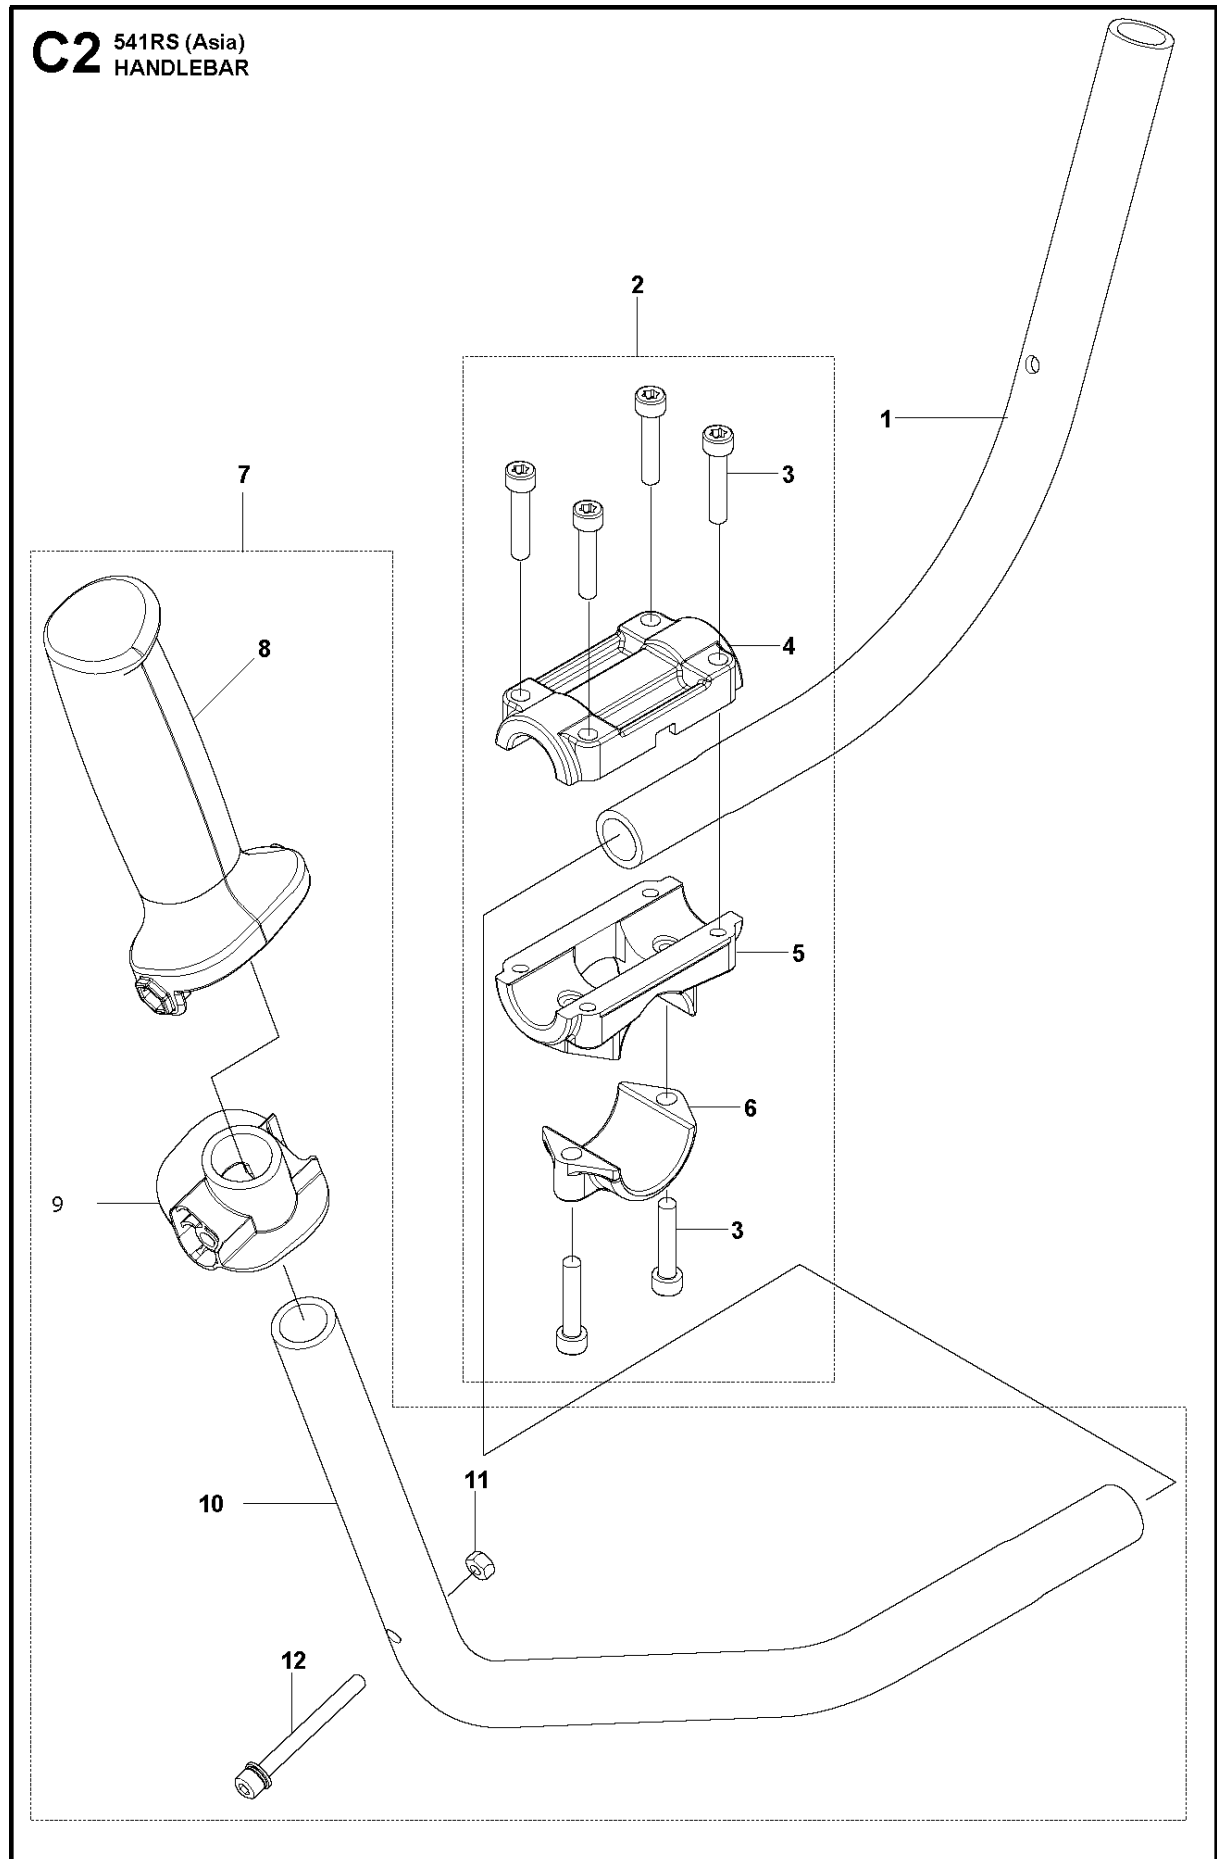

Ref	Part No	Description	Remark	QTY	KIT
1	590 58 03-01	HANDLE	Asia	1	
2	592 74 63-02	HANDLE ASSY		1	
3	512 84 57-01	BOLT		6	2
4	505 29 49-01	CAP		1	2
5	505 29 47-01	BRACKET		1	2
6	505 29 48-01	CAP		1	2
7	590 58 04-02	HANDLE ASSY	Asia	1	
8	537 17 28-02	HANDLE		1	7
9	537 17 29-01	COVER		1	7
10	590 58 07-01	HANDLE	Asia	1	7
11	731 23 14-01	HEXAGON NUT		1	7
12	510 90 94-01	BOLT		1	7