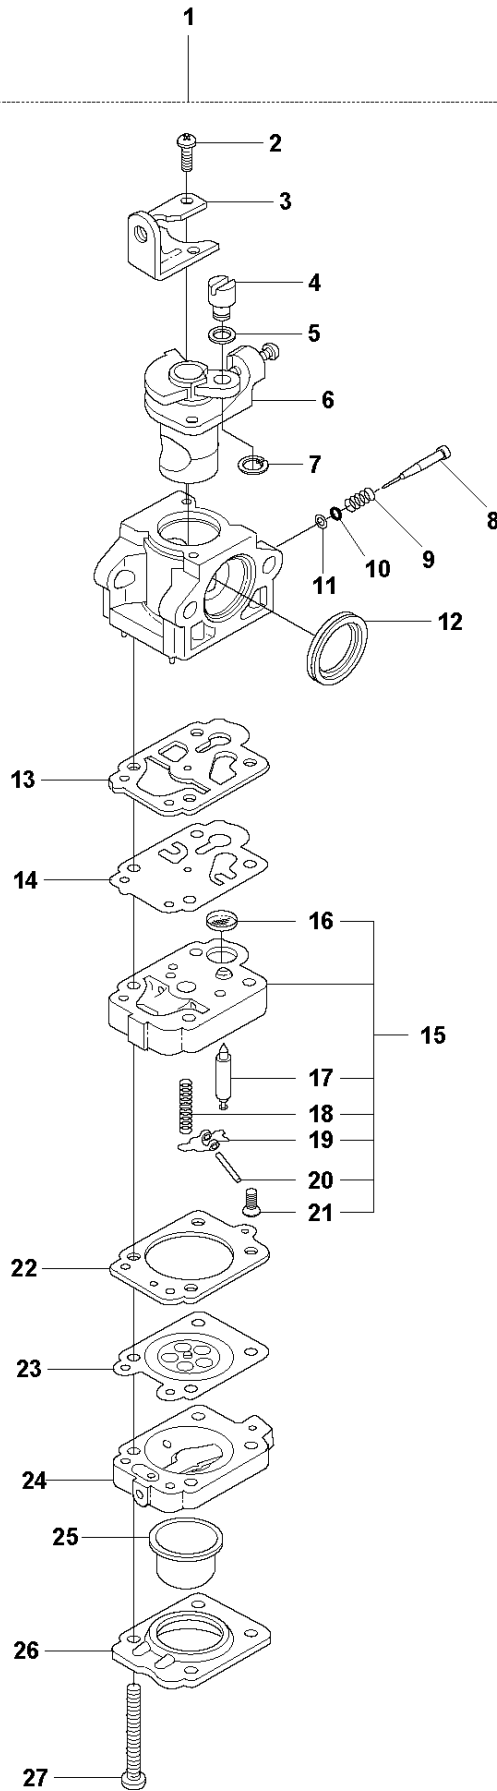

## THROTTLE CONTROLS

541 RS, 2018-01

Ref	Part No	Description	Remark	QTY	KIT
1	537 18 35-07	HANDLE ASSY		1	
2	503 71 82-01	SWITCH		1	1
3	503 22 10-13	HEXAGON NUT		1	1
4	537 16 07-03	STARTER THROTTLE LOC		1	1
5	506 49 51-01	THROTTLE LOCKOUT		1	1
6	506 49 50-01	THROTTLE CONTROL		1	1
7	537 17 42-01	SPRING THROTTLE TRIG		1	1
8	537 17 43-01	SPRING		1	1
9	537 16 03-01	HANDLE HALF		1	1
10	503 21 66-74	SCREW IHSCF		2	1
12	503 20 07-82	SCREW IHSCFM		1	1
11	537 16 02-03	HANDLE HALF		1	1
13	522 03 66-01	THROTTLE CABLE ASSY		1	

## STARTER

541 RS, 2018-01

Ref	Part No	Description	Remark	QTY	KIT
1	528 75 54-01	PULLEY		1	
2	501 93 90-01	CLIP		2	1
3	501 93 89-01	SPRING		2	1
4	501 93 91-01	STARTER PAWL		2	1
5	590 57 89-01	STARTER		1	
6	501 93 22-01	SCREW		1	5
7	501 93 17-01	WASHER		1	5
8	501 92 99-01	STARTER ROPE		1	5
9	501 92 98-01	REEL		1	5
10	501 93 52-01	SPRING		1	5
11	537 23 25-01	STARTER HANDLE		1	5
12	590 57 90-01	COVER		1	5
13	590 63 13-01	SCREW		4	
14	591 19 92-01	DECAL		1	

## CARBURETOR

541 RS, 2018-01

Ref	Part No	Description	Remark	QTY	KIT
1	587 10 67-01	CARBURETTOR		1	
2	505 30 79-01	SCREW		2	1
3	506 74 60-01	BRACKET		1	1
4	516 59 77-01	SWIVEL		1	1
5	506 74 61-01	WASHER		1	1
6	587 64 29-01	VALVE		1	1
7	506 73 86-01	RING		1	1
8	512 37 34-01	NEEDLE		1	1
9	513 30 16-01	SPRING		1	1
10	513 43 77-01	WASHER		1	1
11	513 43 78-01	O-RING		1	1
12	505 30 84-01	RING		1	1
13	506 74 51-01	GASKET		1	1
14	506 68 98-01	DIAPHRAGM		1	1
15	513 41 08-01	BODY		1	1
16	520 95 70-01	SCREEN		1	1,15
17	521 08 54-01	VALVE.INLET		1	1,15
18	513 41 07-01	SPRING		1	1,15
19	520 97 72-01	LEVER		1	1,15
20	520 97 74-01	PIN		1	1,15
21	505 30 61-01	SCREW		1	1,15
22	506 74 08-01	GASKET		1	1
23	505 30 68-01	DIAPHRAGM		1	1
24	506 74 09-01	BODY		1	1
25	505 30 67-01	PUMP		1	1
26	506 74 10-01	COVER		1	1
27	516 54 40-01	SCREW		4	1