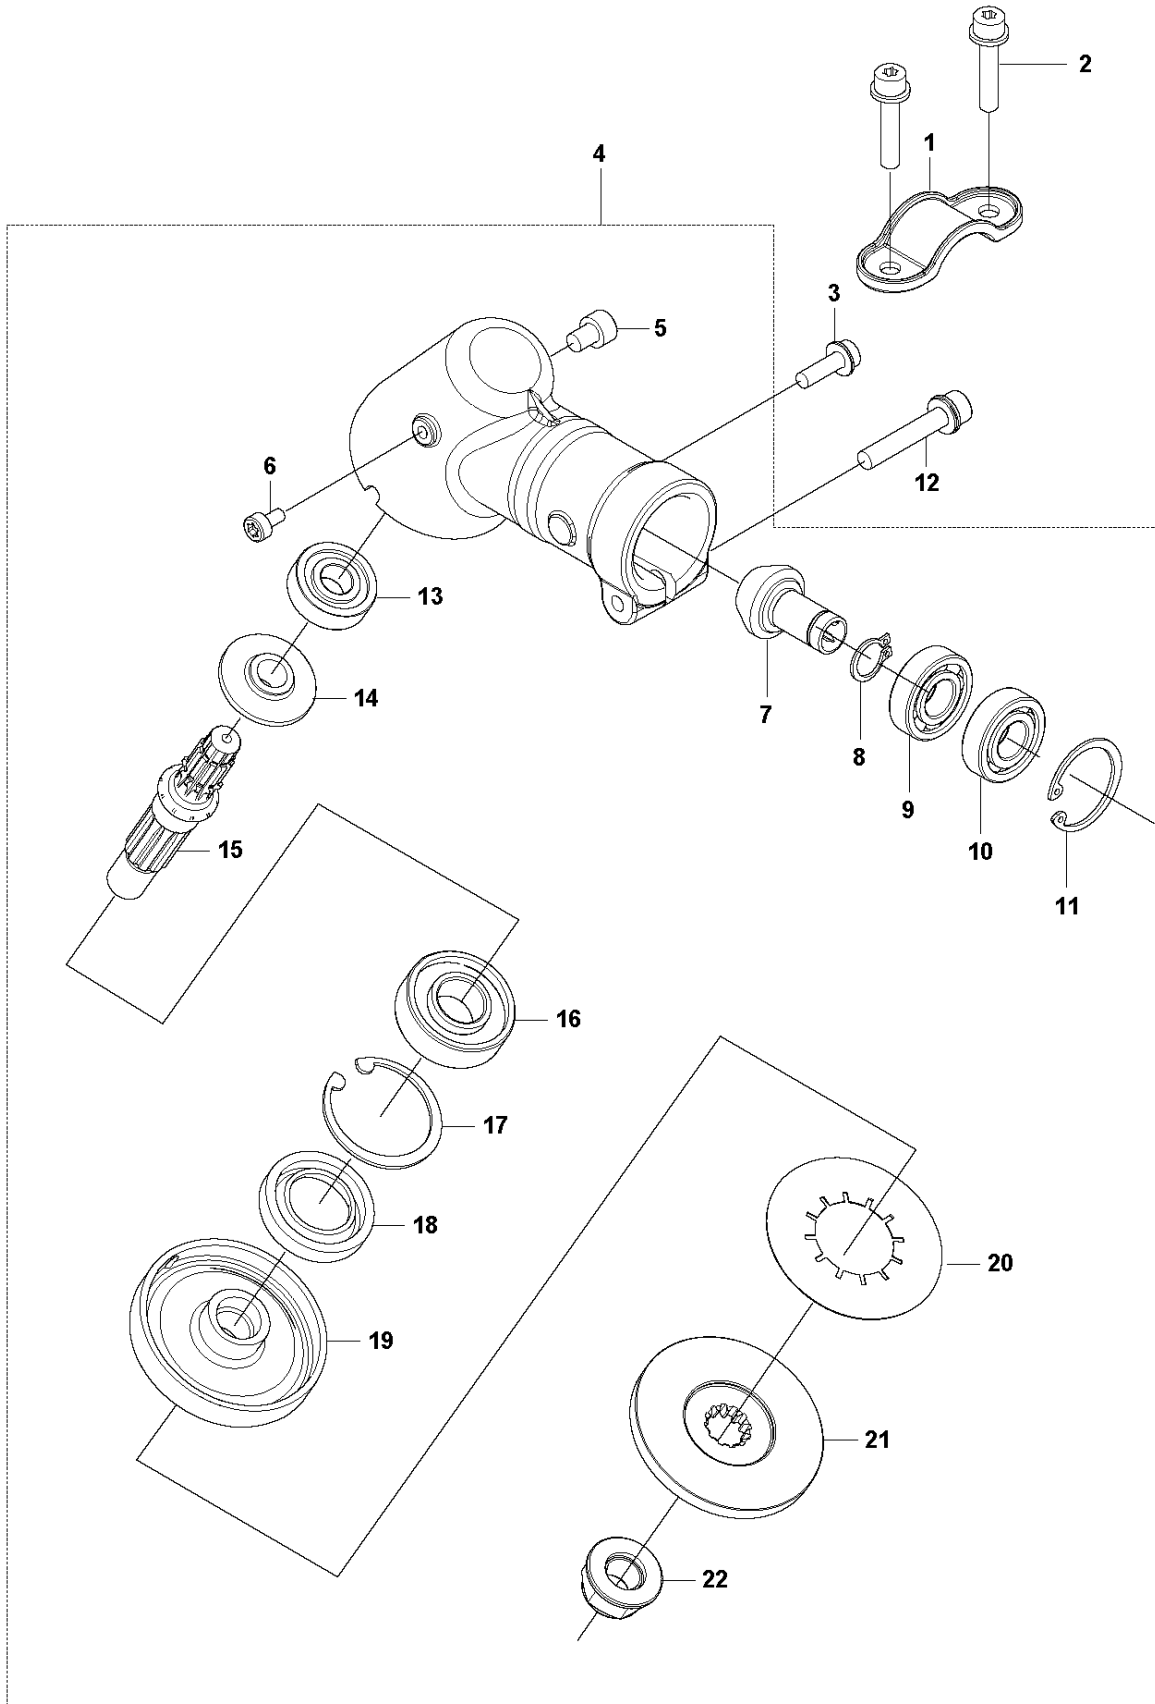

A2 541RS(Asia)
GEAR

GEARS

541 RS, 2018-01

Ref	Part No	Description	Remark	QTY	KIT
1	514 36 34-01	CLAMP		1	
2	576 59 07-01	BOLT		2	
3	574 71 08-01	BOLT		1	
4	579 07 62-01	GEAR CASE		1	
5	521 86 20-01	BOLT		1	4
6	544 36 27-01	BOLT		1	4
7	579 07 68-01	PINION		1	4
8	516 12 41-01	RING		1	4
9	516 12 79-01	BEARING		1	4
10	516 13 00-01	BEARING		1	4
11	506 60 99-01	RING		1	4
12	576 59 07-01	BOLT		1	
13	505 17 02-01	BEARING		1	4
14	579 07 67-01	GEAR		1	4
15	579 07 66-01	SHAFT		1	4
16	516 13 17-01	BALL BEARING		1	4
17	502 84 93-01	SNAP RING		1	4
18	521 52 22-01	SEAL		1	4
19	579 07 69-01	HOLDER		1	4
20	579 07 70-01	PLATE		1	4
21	579 07 71-01	HOLDER		1	4
22	579 07 64-01	NUT		1	4