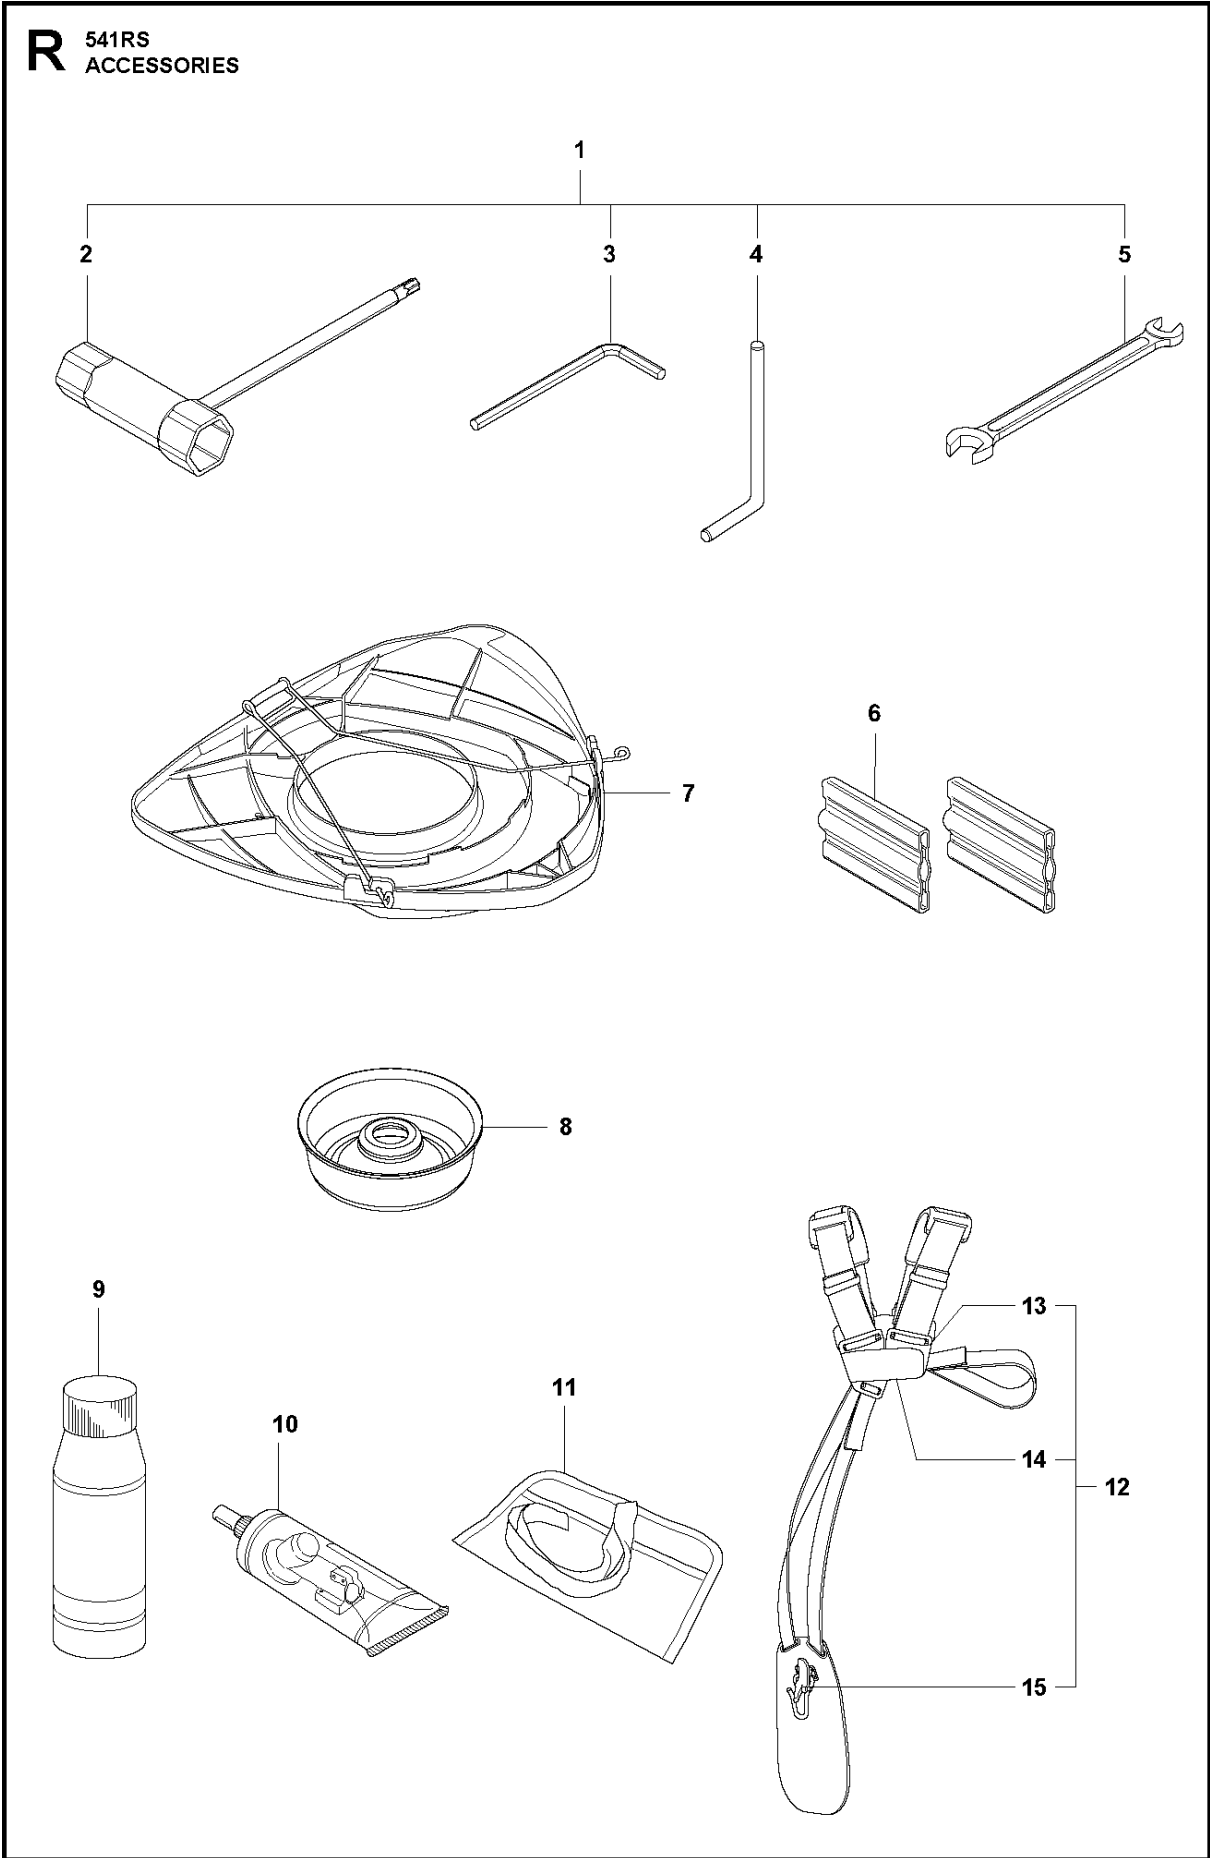

## CLUTCH

541 RS, 2018-01

Ref	Part No	Description	Remark	QTY	KIT
1	591 43 81-02	HOUSING ASSY		1	
2	586 49 62-01	BOLT		4	1
3	505 29 30-01	HUB CAP		1	1
4	505 29 33-01	ABSORBER		1	1
5	576 59 07-01	BOLT		1	1
6	505 29 32-01	JOINT		1	1
7	504 11 96-01	SCREW		1	1
8	505 29 34-01	ABSORBER		1	1
9	523 01 90-01	BOLT		4	
10	516 12 42-01	RING		1	1
11	502 84 93-01	SNAP RING		1	1
12	516 13 17-01	BALL BEARING		1	1
13	505 29 29-01	HOUSING		1	1
14	505 29 38-01	DRUM		1	1
15	505 29 78-01	SCREW		2	
16	505 29 81-01	WASHER		2	
17	505 29 76-01	SHOE-C	541RS	1	
18	513 37 16-01	SPRING		1	17
19	505 29 80-01	WASHER		2	