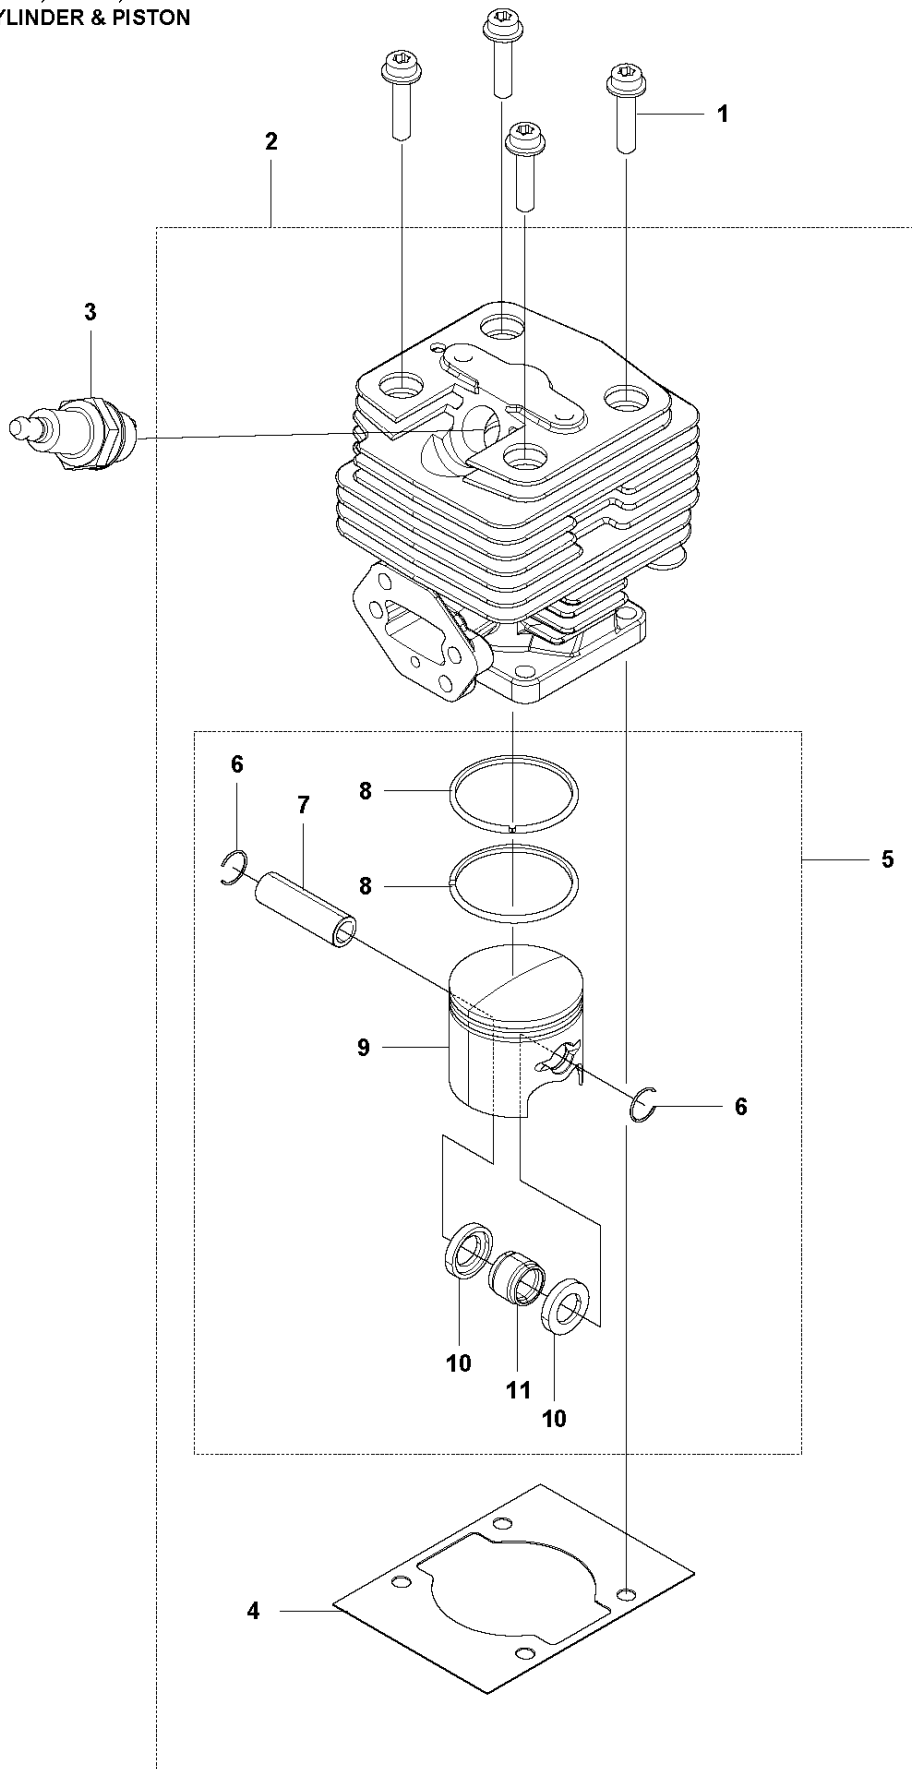

M 531RS, 541RS, 541RST
CYLINDER & PISTON

CYLINDER PISTON

541 RS, 2018-01

Ref	Part No	Description	Remark	QTY KIT	
1	506 74 52-01	BOLT		4	
2	593 30 50-01	CYLINDER KIT	541RS	1	
3	515 49 74-01	SPARKPLUGBPMR7A		1	
4	510 06 43-01	GASKET		1	
5	593 30 51-01	PISTON ASSY	541RS	1	2
6	516 28 30-01	RING		2	2,5
7	505 29 71-01	PIN	541RS	1	2,5
8	510 91 79-01	PISTON RING	541RS	2	2,5
9	505 29 69-01	PISTON	541RS	1	2,5
10	513 75 24-01	WASHER		2	2,5
11	505 29 73-01	BEARING		1	2,5