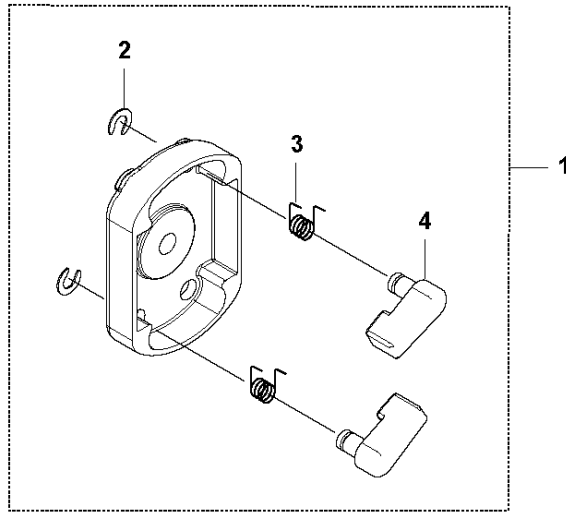

J 541RS
STARTER

STARTER

541 RS, 2018-01

Ref	Part No	Description	Remark	QTY	KIT
1	528 75 54-01	PULLEY		1	
2	501 93 90-01	CLIP		2	1
3	501 93 89-01	SPRING		2	1
4	501 93 91-01	STARTER PAWL		2	1
5	590 57 89-01	STARTER		1	
6	501 93 22-01	SCREW		1	5
7	501 93 17-01	WASHER		1	5
8	501 92 99-01	STARTER ROPE		1	5
9	501 92 98-01	REEL		1	5
10	501 93 52-01	SPRING		1	5
11	537 23 25-01	STARTER HANDLE		1	5
12	590 57 90-01	COVER		1	5
13	590 63 13-01	SCREW		4	
14	591 19 92-01	DECAL		1